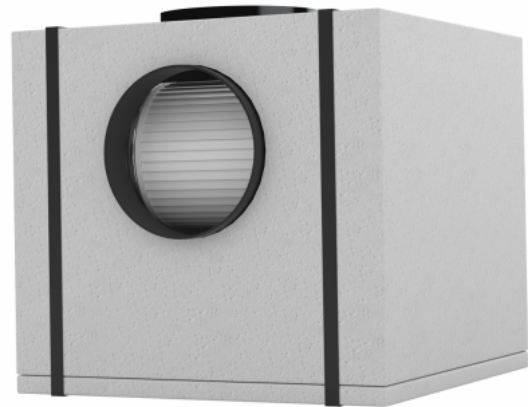

Extern TX II-motor, vind

Artikelnummer: 225.19.1200.2

7 830,00 kr

EAN: 5703347529856

Kraftfull och tyst motor för placering på vind

Extern TX-motor finns i två varianter, nämligen som extern TX-motor vägg och extern TX II-motor vind. Extern TX-motor vägg försedd med väderbeständig mantel av rostfritt stål. Extern TX II motor vind levereras med kondens och isoleringsbox för montering på vind. Kom ihåg att isolera imkanalen. Kraftfull och trycktålig.

Specifikationer

Effekt [W]	374
Airflow at 0 Pa [m ³ /t]	810